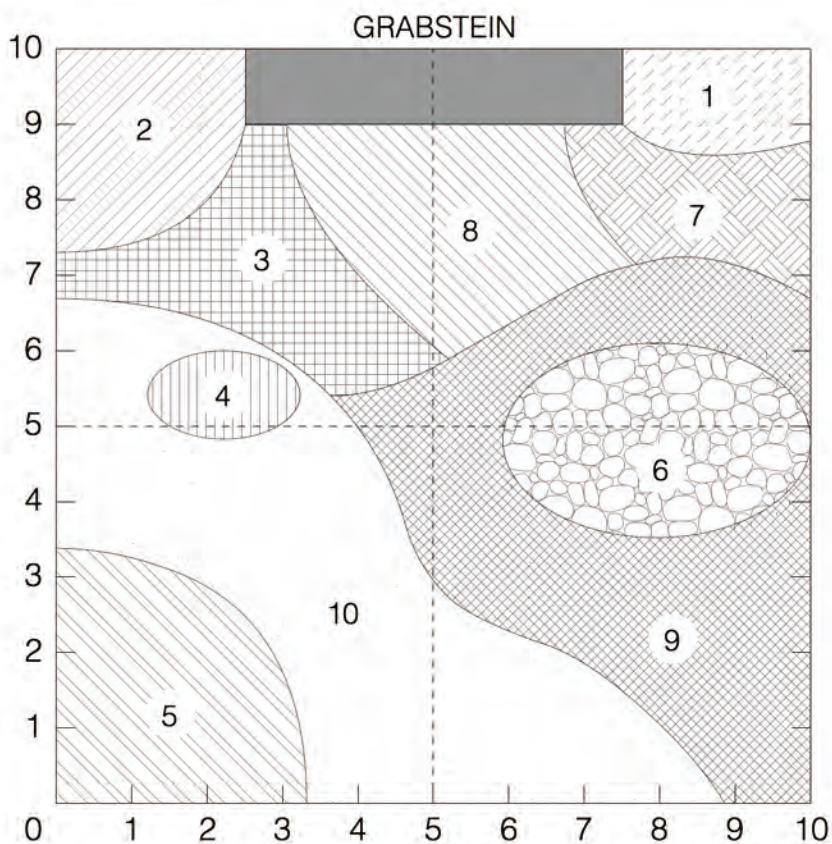

Urnengrab 3

HALBSCHATTIG - SCHATTIG

- ① Taxus-Säule 'David'
(gelbgrüne Nadeln)
- ② Lungenkraut panaschiert
Pulmonaria 'Mrs Moon'
- ③ Filigran-Farn
Polystichum
- ④ Zwerg-Akelei
Aquilegia
- ⑤ Zwerg - Herzblum
Dicentra
- ⑥ Prachtspiere
Astilbe
- ⑦ Sterndolde
Astrantia
- ⑧ Rosetten-Steinbrech
Saxifraga 'Anreo Punctata'
- ⑨ Veronika
Veronica temularia
- ⑩ Mini-Dost
Origanum v. 'Compactum'